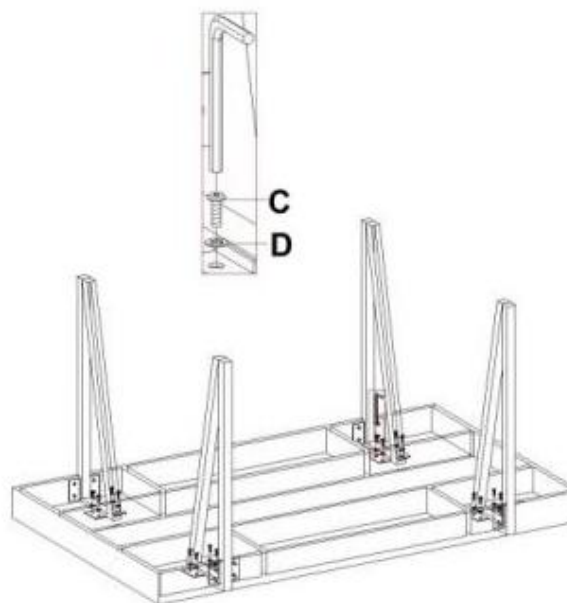

YOHANN

1

2

3

A		1
B		4
C		32
D		32

Top table thickness 100 mm
 Grubość blatu 100 mm

v.1