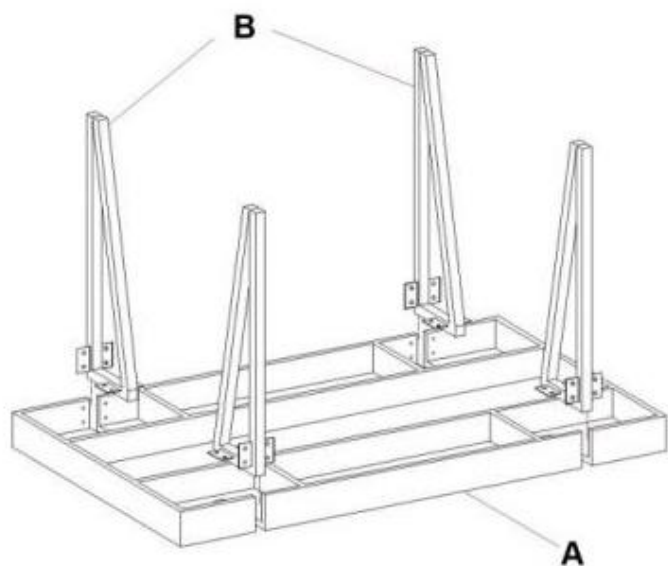

YOHANN

1

2

3

A		1
B		4
C		32
D		32

Top table thickness 100 mm
 Grubość blatu 100 mm

v.1