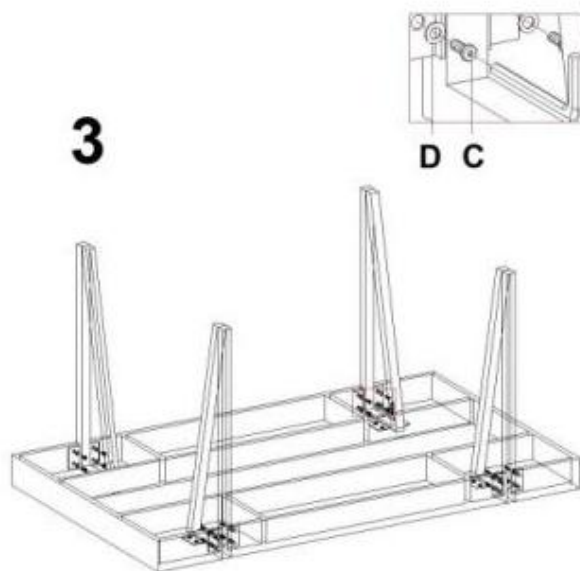

YOHANN

1

2

3

A		1
B		4
C		32
D		32

Top table thickness 100 mm
 Grubość blatu 100 mm

v.1