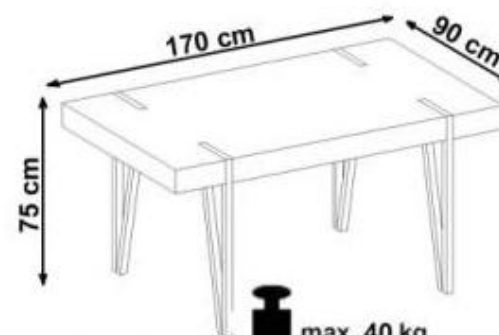

YOHANN

1

2

3

A		1
B		4
C		32
D		32

Top table thickness 100 mm
 Grubość blatu 100 mm

v.1